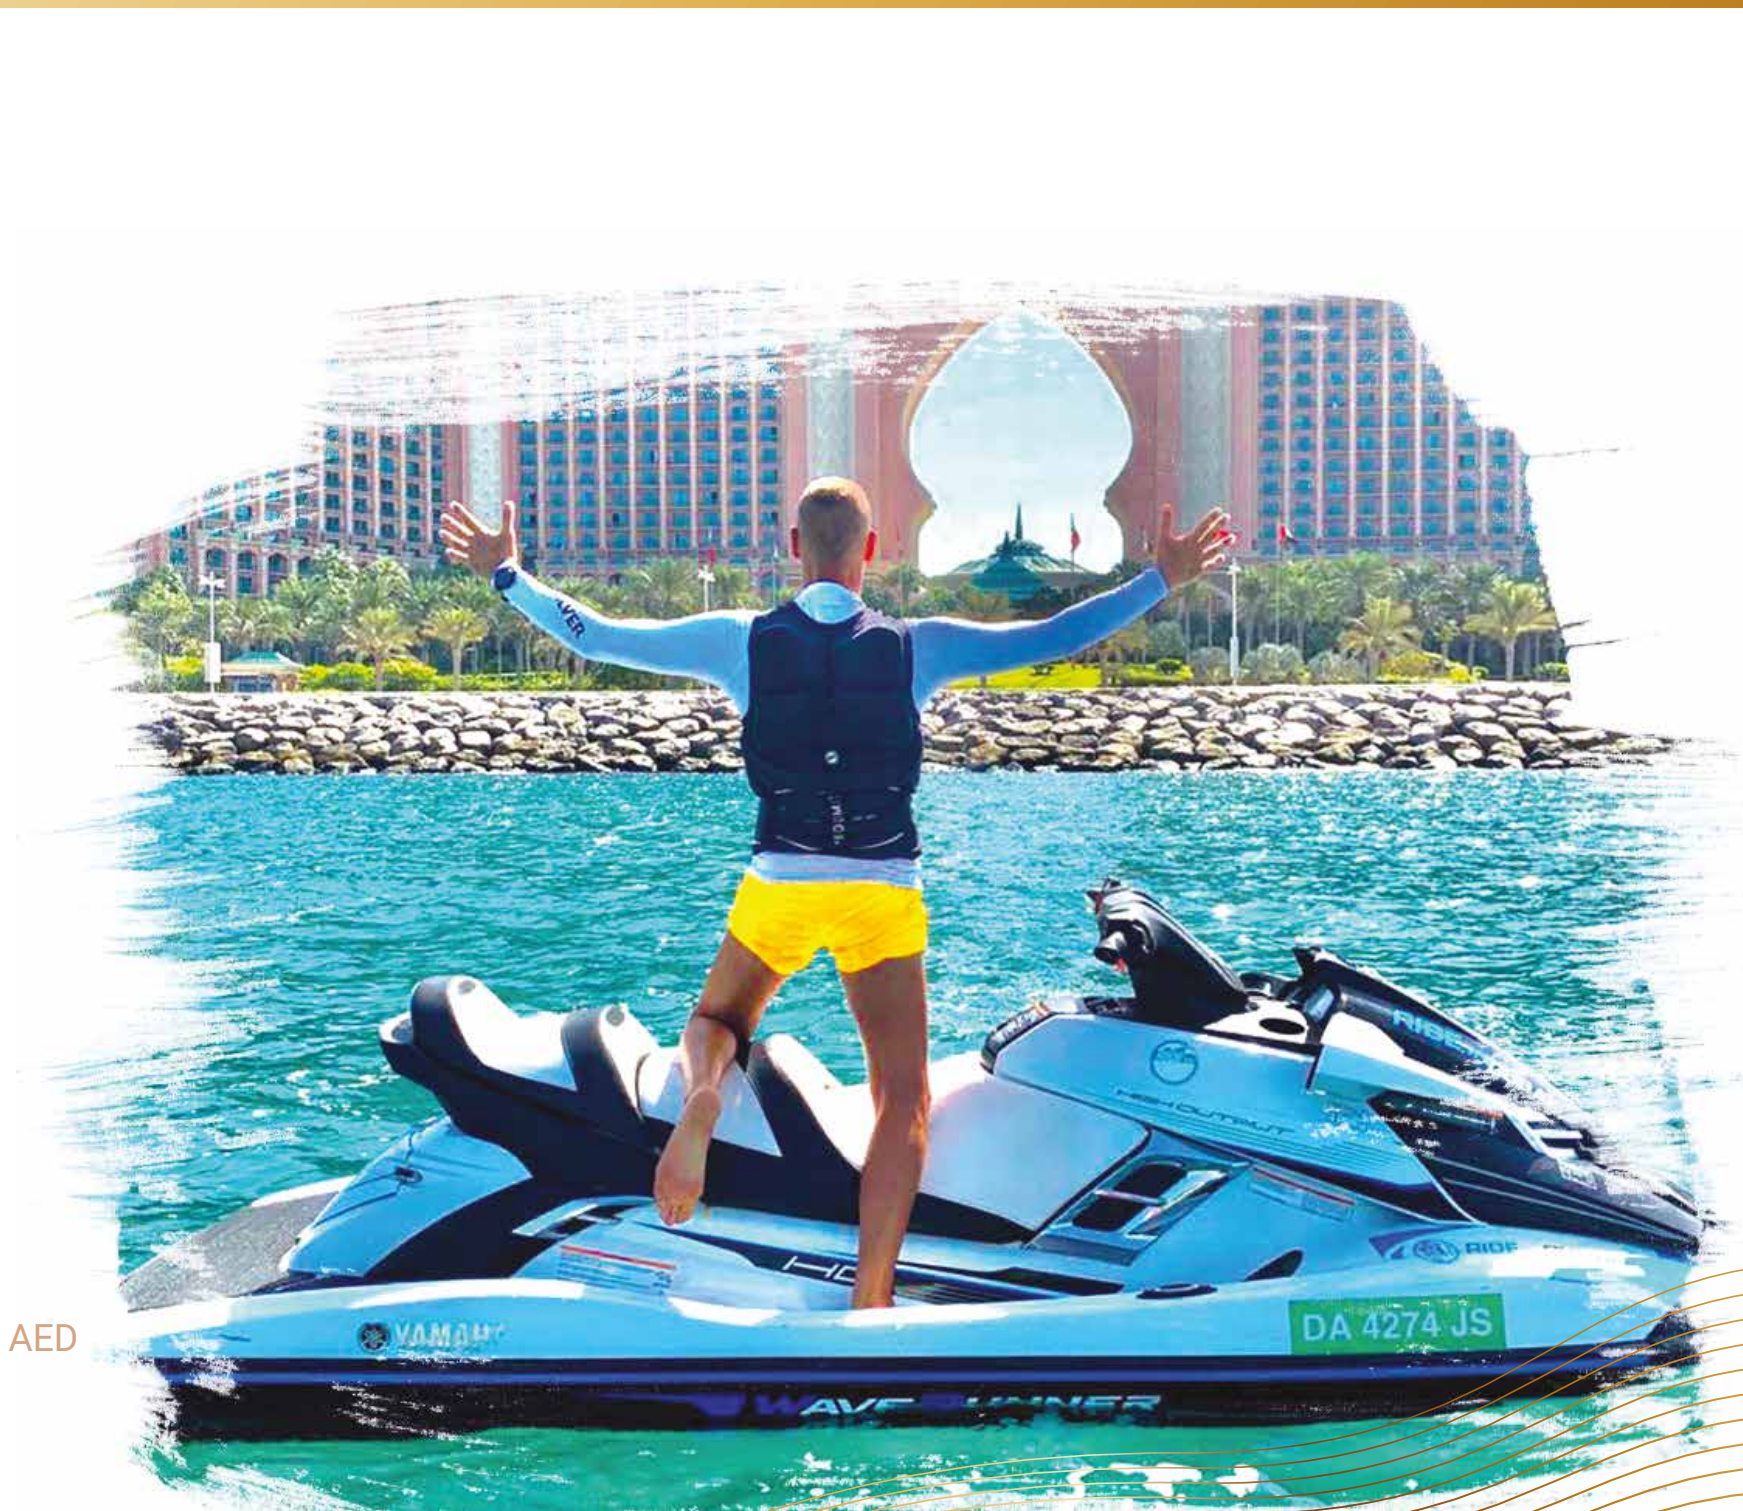

# ACTIVITÉS EN MER

## FLYBOARD & JETSKI

Flyboard 30 min >18 ans		380	108,57
Flyboard 30 min + Jetski 30min >18 ans		650	185,71
Flyboard 30 min + Jetski 60 min >18 ans		850	242,85

\*Les tarifs en euros sont indiqués à titre estimatif (moyenne annuelle) 1€ = 3,7 AED