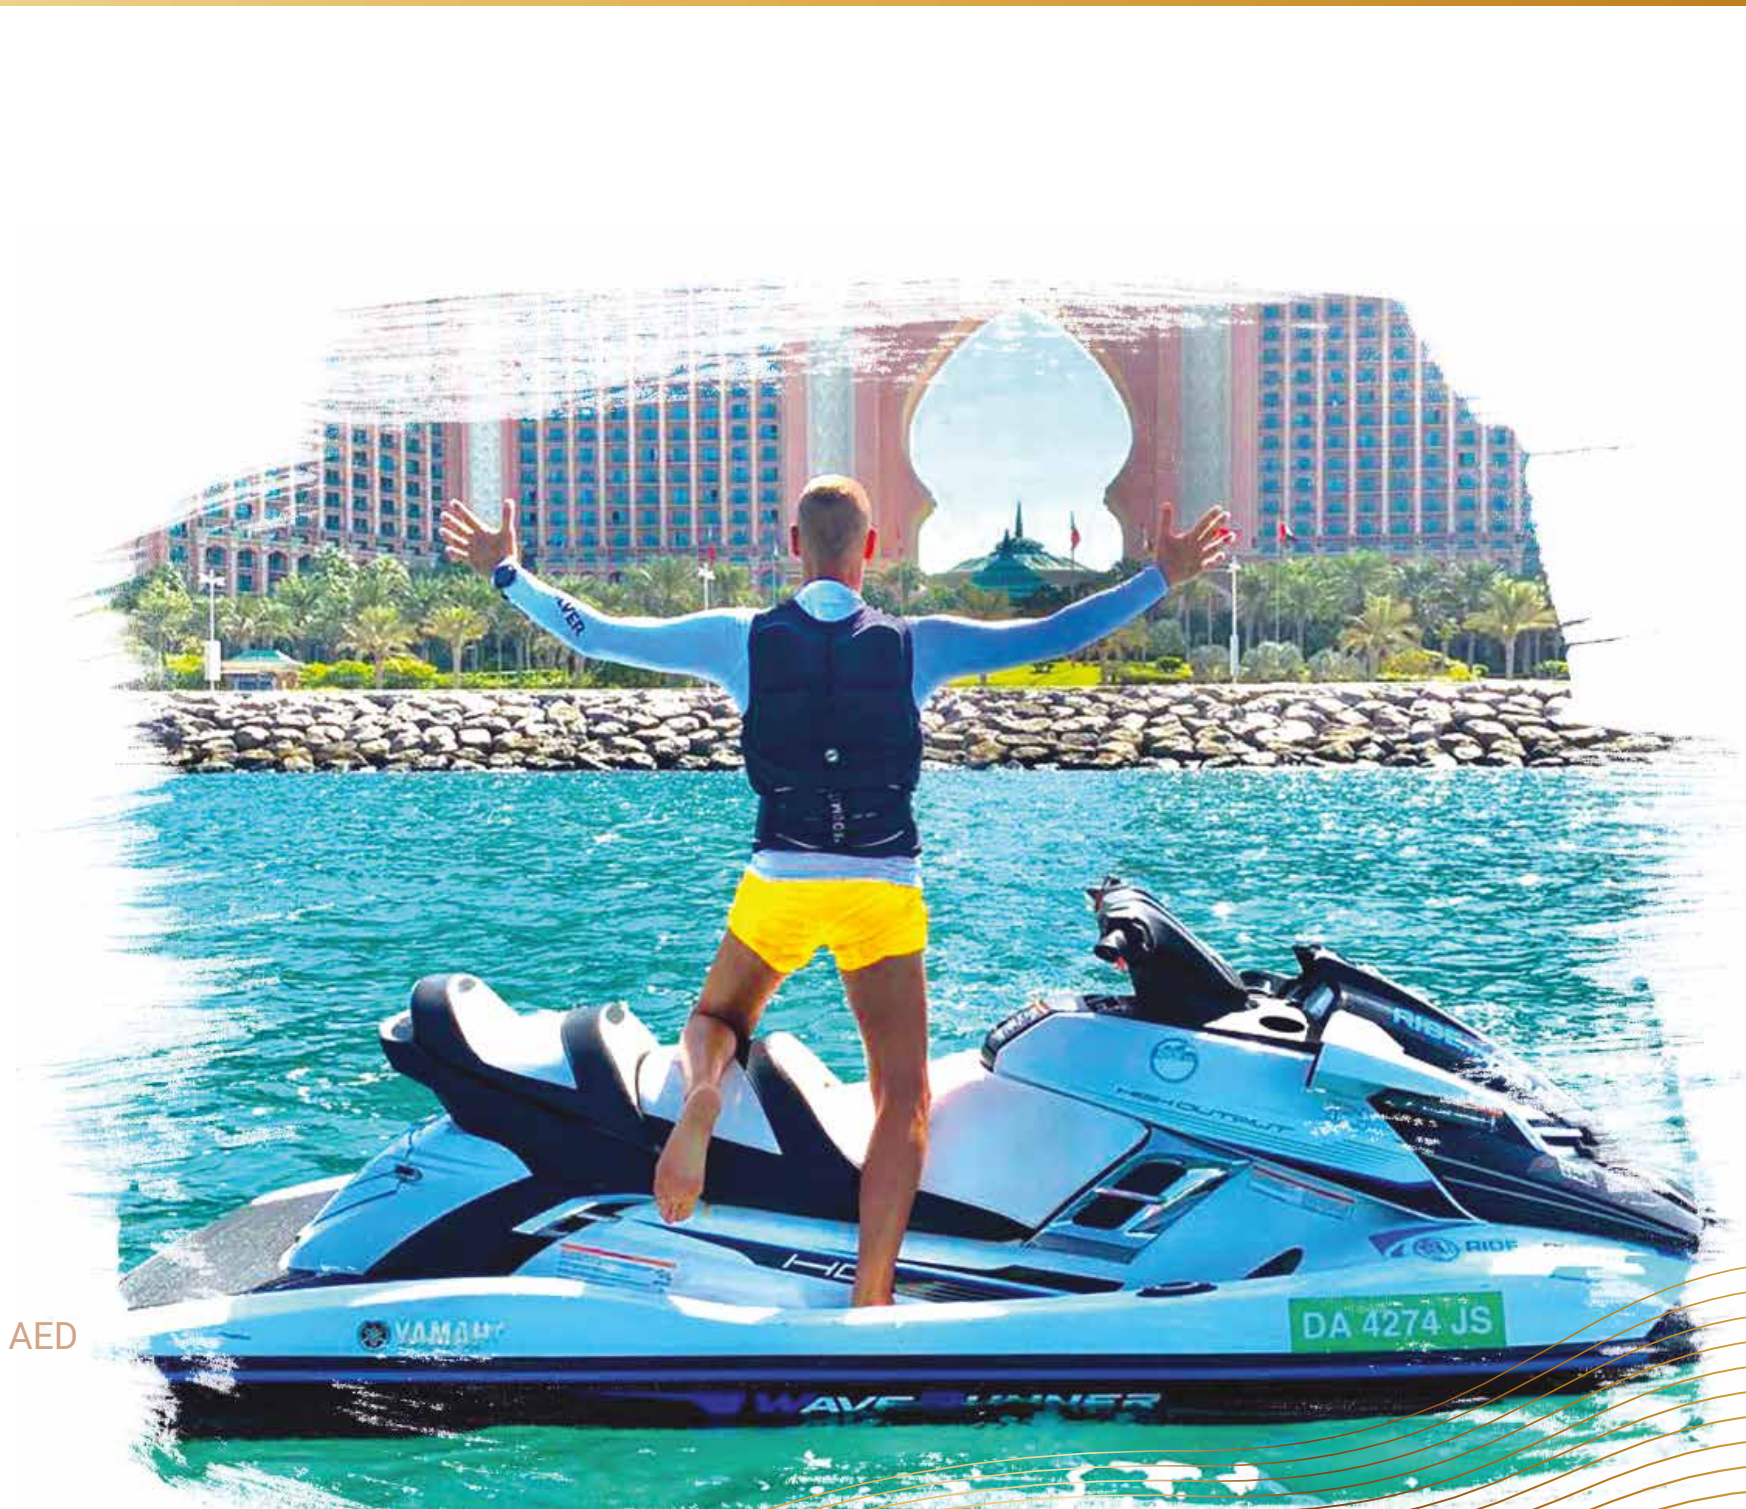

MVD

MES VACANCES À DUBAÏ

SOMMAIRE

Activités dans le désert

Activités en mer, Yacht
& parcs aquatiques

Activités en ville
& parc d'attractions

Chauffeur

SAFARI DANS LE DÉSERT EN MATINÉE

FLYBOARD & JETSKI

Flyboard 30 min >18 ans		380	108,57
Flyboard 30 min + Jetski 30min >18 ans		650	185,71
Flyboard 30 min + Jetski 60 min >18 ans		850	242,85

*Les tarifs en euros sont indiqués à titre estimatif (moyenne annuelle) 1€ = 3,7 AED